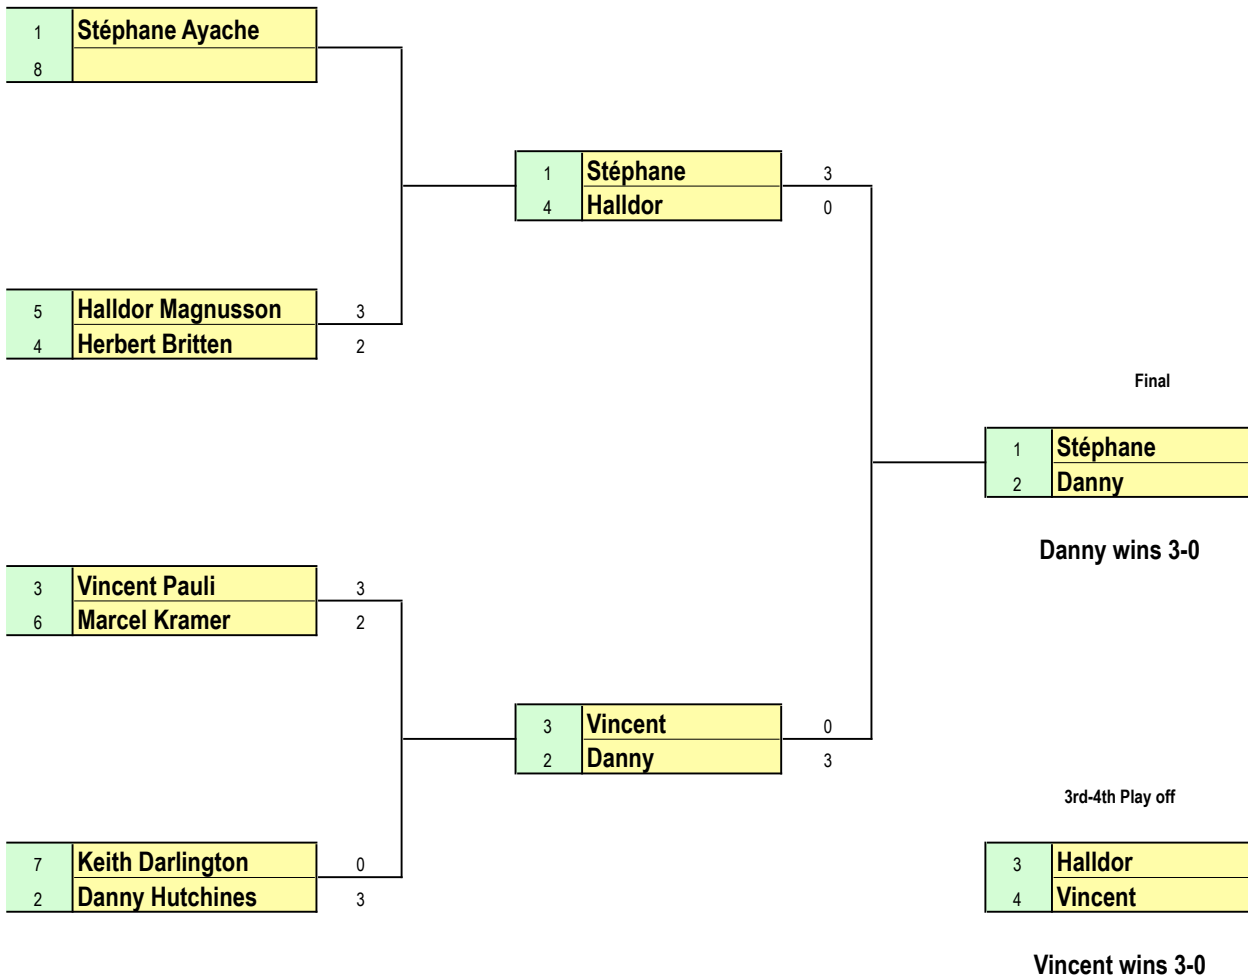

# Squash Open 2008

## ETTELBRUCK

### A- Draw